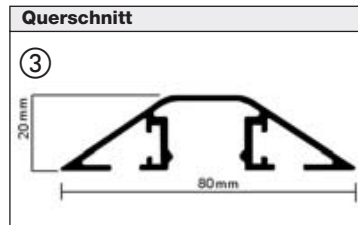

Aus Aluminium		③	
Länge	mm	1 x 1500	3 x 400
B x H	mm	80 x 20	
Preis	kieselgrau	503 087	503 090
	lichtgrau	503 088	503 091
Preis €		35,80	34,40
Preis	schwarz/gelb	503 089	503 092
	Preis €	40,40	38,40