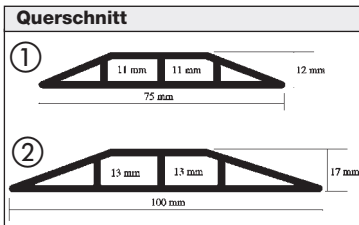

Aus Kunststoff		①		②	
Länge	mm	1500	3000	1500	3000
B x H	mm	75 x 12	75 x 12	100 x 17	100 x 17
Preis	grau	503 075	503 078	503 081	503 084
	schwarz	503 076	503 079	503 082	503 085
Preis €		18,40	29,90	23,10	46,80
Preis	schwarz/gelb	503 077	503 080	503 083	503 086
	Preis €	26,90	41,-	36,-	55,90

Aus Aluminium

Kabelbrücken aus pulverbeschichtetem Aluminium. Hoch belastbar und deshalb wirksamer Schutz der Kabel. Verhindert Stolperfallen. **Lieferbar in verschiedenen Farben und 2 Längen (s. Tabelle).** Durch beiliegende Längsverbinder beliebig verlängerbar.