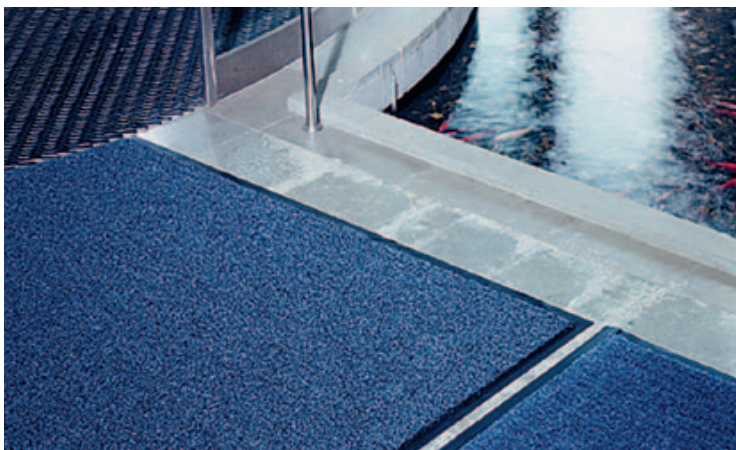

Schmutzfangmatten für innen

Optimale Schmutz- und Feuchtigkeitsaufnahme

Die vollsynthetische Olefin-Matte gewährleistet einen sauberen und trockenen Boden und schützt den Belag darunter vor frühzeitiger Abnutzung. Olefin nimmt selbst feinsten Schmutz sehr gut auf und besitzt ein fantastisches Aufsaugvermögen von bis zu 7 l pro qm.

Erhältlich in Farben, die daraufliegenden Schmutz kaum erkennen lassen. Lieferung sowohl in Standardgrößen als auch als Meterware.

Mattenhöhe: ca. 9 mm

- schnelltrocknend und geruchsfrei
- leicht zu reinigen mit herkömmlichen Reinigungsmitteln
- aus langfibrigem Olefin auf Vinylrücken
- besonders strapazierfähig

Matten B x L mm	600 x 910	910 x 1500	1220 x 1830	1220 x 2440
Verp. Einheit (VE)	2	1	1	1
Farbe grau	510 030	510 035	510 040	510 045
Farbe braun	510 031	510 036	510 041	510 046
Farbe rot	510 032	510 037	510 042	510 047
Farbe blau	510 033	510 038	510 043	510 048
Farbe grün	510 034	510 039	510 044	510 049
Preis €/St.	23,50	58,50	86,40	115,90

Meterware Länge bis max. 18,3 m			
Breite mm	910	1220	1830
Farbe grau	510 050	510 055	510 060
Farbe braun	510 051	510 056	510 061
Farbe rot	510 052	510 057	510 062
Farbe blau	510 053	510 058	510 063
Farbe grün	510 054	510 059	510 064
€/ lfd. m	36,30	48,20	72,20