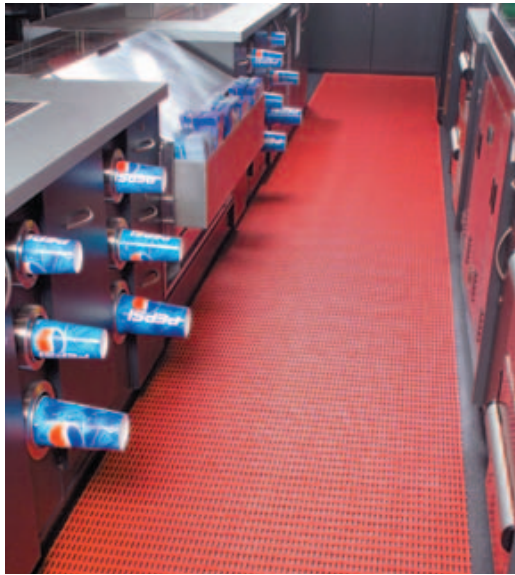

Luftpolstermatte

- Ermüdungsreduzierendes Arbeiten dank besonderem Luftpolstereffekt
- Rutschhemmende Oberfläche R10/V10 nach DIN 51130
- aufrollbar
- schnell und unkompliziert zu reinigen
- Nässe- und Kälteisolierend
- temperaturbeständig von -5°C bis +60°C
- Länge bis 20 m, Gesamthöhe 6 mm, Gewicht 3,5 kg/qm

Ausführung	Zuschnitte bis 20 m			Rollenware je 10 m		
	Preis/lfd. m			Preis/Rolle		
Breite mm	600	800	1000	600	800	1000
Farbe blau	503 051	503 055	503 059	503 063	503 067	503 071
grau	503 052	503 056	503 060	503 064	503 068	503 072
grün	503 053	503 057	503 061	503 065	503 069	503 073
rot	503 054	503 058	503 062	503 066	503 070	503 074
Preis €	28,-	34,30	41,10	256,-	309,-	371,-

Kabelbrücken Keine Stolpergefahr durch lose herumliegende Kabel

Aus Kunststoff

Extrem flache Form, trittsicher und minutenschnell verlegbar. Kabel werden einfach von unten in das Profil eingelegt und durch einen Kunststoffmantel gegen Beschädigung durch z.B. Stuhlrollen geschützt. **Lieferbar in verschiedenen Farben und 2 Breiten (s. Tabelle).** **Inklusive 1 Rolle doppelseitigem Klebeband zur Fixierung.**