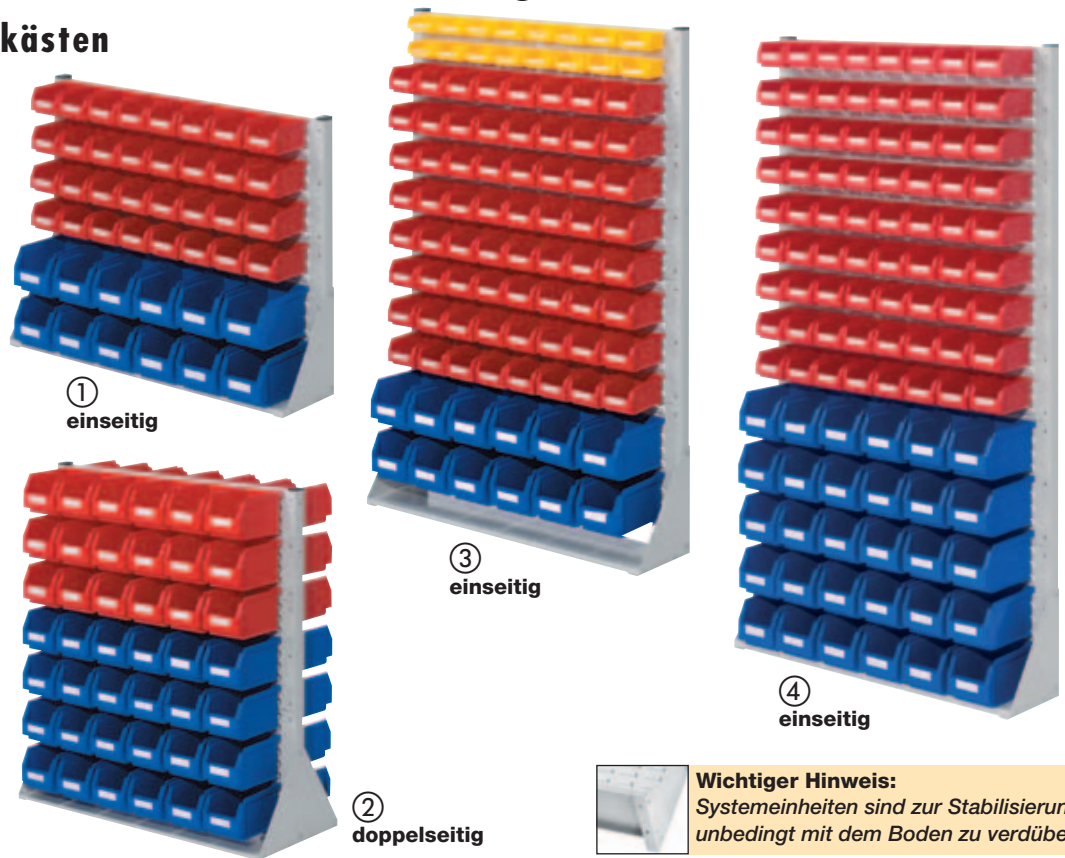

RasterPlan-Systemeinheiten / Rollwagen

bestückt mit Sichtlagerkästen

Systemeinheiten

mit RasterPlan Schlitzplatten und Sichtlagerkästen

Ausführung: Ständer mit RasterPlan Schlitzplatten. Bestückt mit Sichtlagerkästen aus Polyethylen.

Fix und fertig bestückte einseitige und doppelseitige Systemeinheiten sowie unbestückte Systemeinheiten zum Selbstbestücken mit Sichtlagerkästen.

Für Schlitzplatten passende Sichtlagerkästen: Gr. 6 – Gr. 8.

Alle Systemeinheiten sind kunststoffbeschichtet in RAL 7035 lichtgrau.