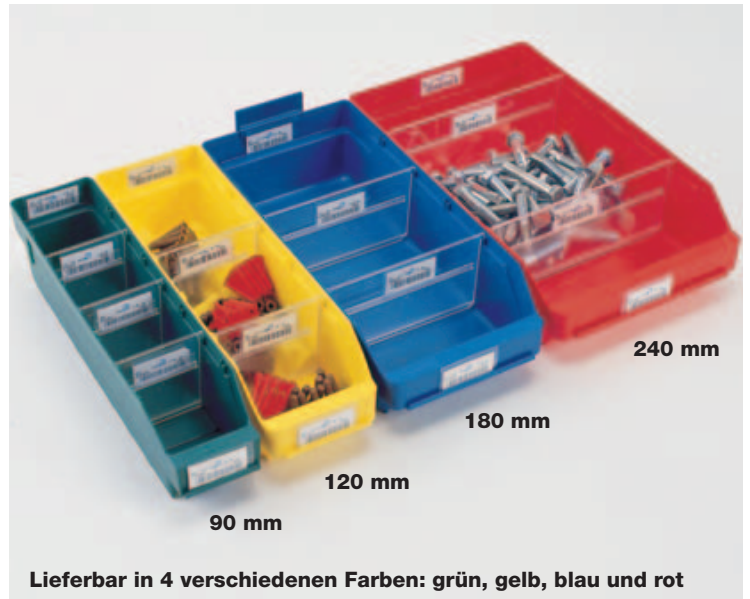

Regalkästen mit Sichtöffnung

- 18 Größen schaffen Ordnung
- vier Farben stehen zur Auswahl (grün, gelb, blau, rot)
- abgestimmt auf gängige Regal-Tiefen – spart Lagerraum
- aus schlagfestem Polypropylen
- temperaturbeständig von - 10 bis + 80 °C
- umweltfreundlich, recyclebar
- sichere Handhabung durch Griffmulde
- große Sichtöffnung
- transparente Querteiler (steckbar zur Unterteilung der Regalkästen) sorgen für eine optimale Raumaufteilung und hervorragende Übersicht
- paßgenaues Umstecken der Querteiler durch seitliche Nuten und zusätzliche Fixierung am Boden

Lieferbar in 4 verschiedenen Farben: grün, gelb, blau und rot

Polypropylen
Umweltfreundlich, unzerbrechlich,
formbeständig, voll recyclebar

| Zubehör | | |
|---|------|---------|
| Auszugssperre * (für Größen bis 110 mm Höhe) | | |
| VE = 100 Stück | | |
| Best.-Nr. | | 503 471 |
| Preis | €/VE | 34,- |
| Etiketten mit Halter | | |
| VE = 100 Stück | | |
| B x H | mm | 60 x 30 |
| Best.-Nr. | | 503 472 |
| Preis | €/VE | 10,- |
| B x H | mm | 75 x 30 |
| Best.-Nr. | | 503 473 |
| Preis | €/VE | 11,60 |

* Auszugssperre zum Aufstecken, passend für Größen bis H 110 mm. Ermöglicht das Schrägstellen im Regal und sichert gegen unabsichtliches Herausfallen

Querteiler für optimale Unterteilung

Griffmulde erleichtert die Handhabung

Komplett-Regale

mit Regelkästen

Problemloser Aufbau durch bewährtes Stecksystem.
 Fachböden verzinkt.
 Höhenverstellbar im Raster von 50 mm.
 Zwischen 2 Stützrahmen oben und unten mit Seitenblech-Verstärkung.
 Jedes Grundregal mit Diagonalkreuz.