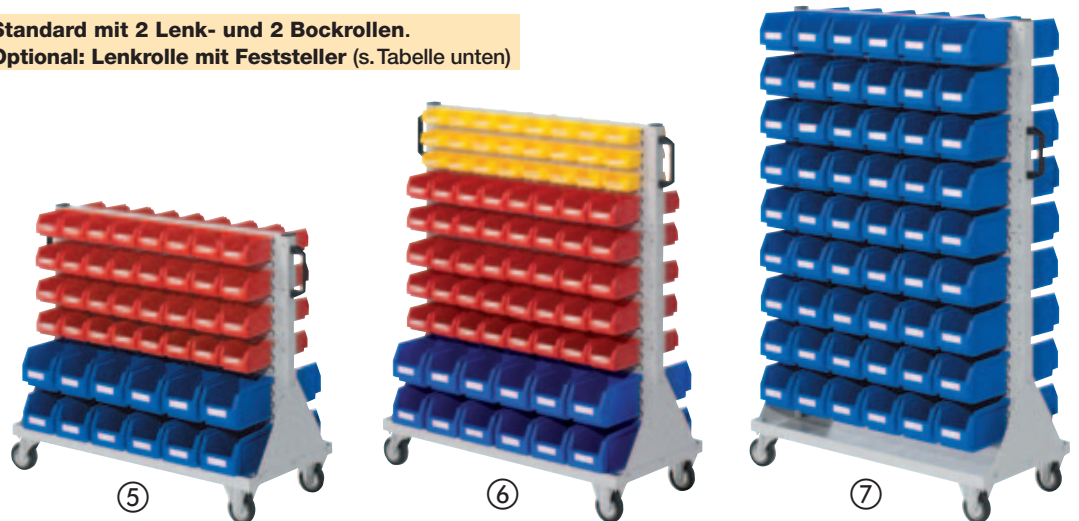

Allgemeine Maße

B x T mm

Doppelseitig	1000 x 500

Standard mit 2 Lenk- und 2 Bockrollen.
Optional: Lenkrolle mit Feststeller (s. Tabelle unten)